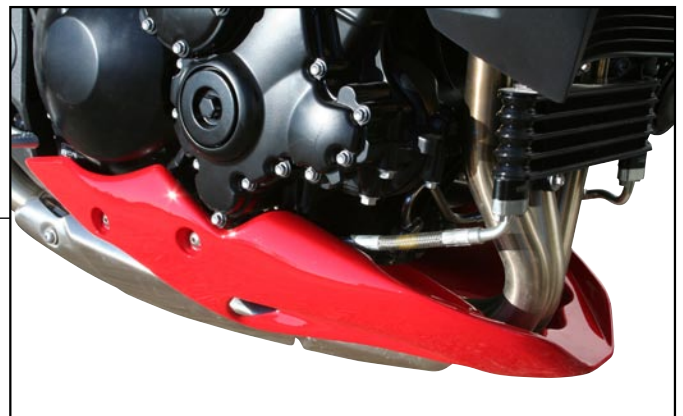

159 €

TAMPONS DE PROTECTION
Adaptables modèle 2011
Ref. 611.093

BRUT 249 €
PEINT 299 €

SABOT MOTEUR
Adaptable modèle 2011
Ref. T1073.XXX