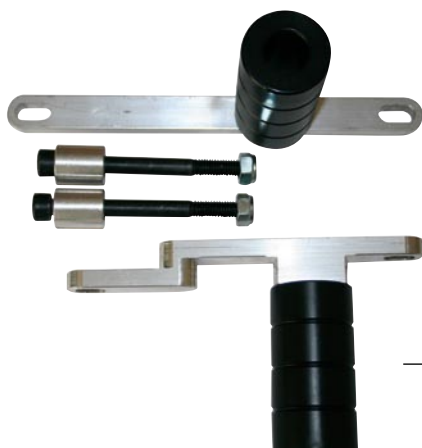

ACCESSOIRES TRIUMPH

675 DAYTONA

2006/10

129 €

SUPPORT DE PLAQUE

Livrés avec clignotants à LED
Eclairage de plaque
Ref. 47101CE

BRUT 125 €
PEINT 149 €

GARDE BOUE ARRIERE

Adaptable 675 Daytona
Ref. T672.XXX

59 €

OBTURATEURS CLIGNOTANTS AVANT

Livrés avec lampes et faisceaux
Clignotants à la place des veilleuses
Ref. T675.XXX

149 €

ROULETTE DE PROTECTION

(La Paire)
Ref. 611.090

Adaptable modèles 2008/10
Livré avec support de plaque
Clignotants à LED, résistance
Eclairage de plaque
Ref. T671.XXX

BRUT 309 €
PEINT 349 €

PASSAGE DE ROUE

Adaptable modèles 2008/10
Livré avec support de plaque
**et feu arrière avec clignotants
intégrés**
Eclairage de plaque inclus
Ref. T671B.XXX